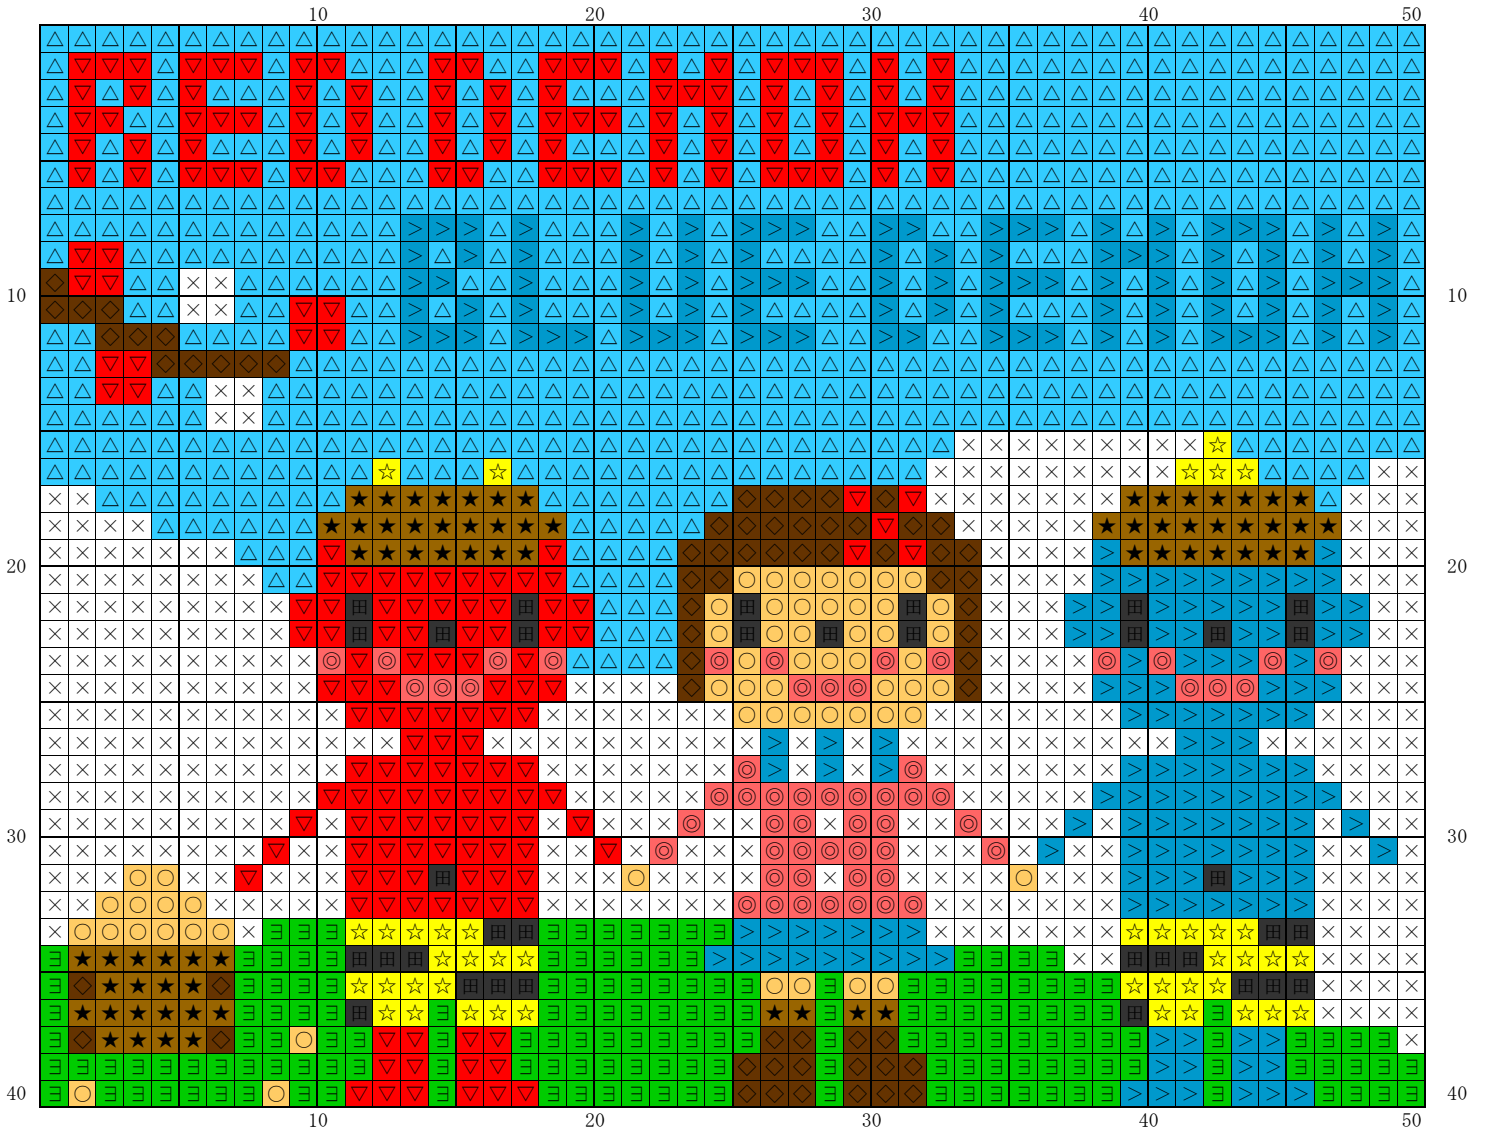

クロスステッチ図案 赤鬼と青鬼と女の子

-  コスモ126A
-  コスモ834
-  コスモ800
-  コスモ895
-  コスモ100
-  コスモ2307
-  コスモ312
-  コスモ896
-  コスモ253
-  コスモ701
-  コスモ326

みのり工房