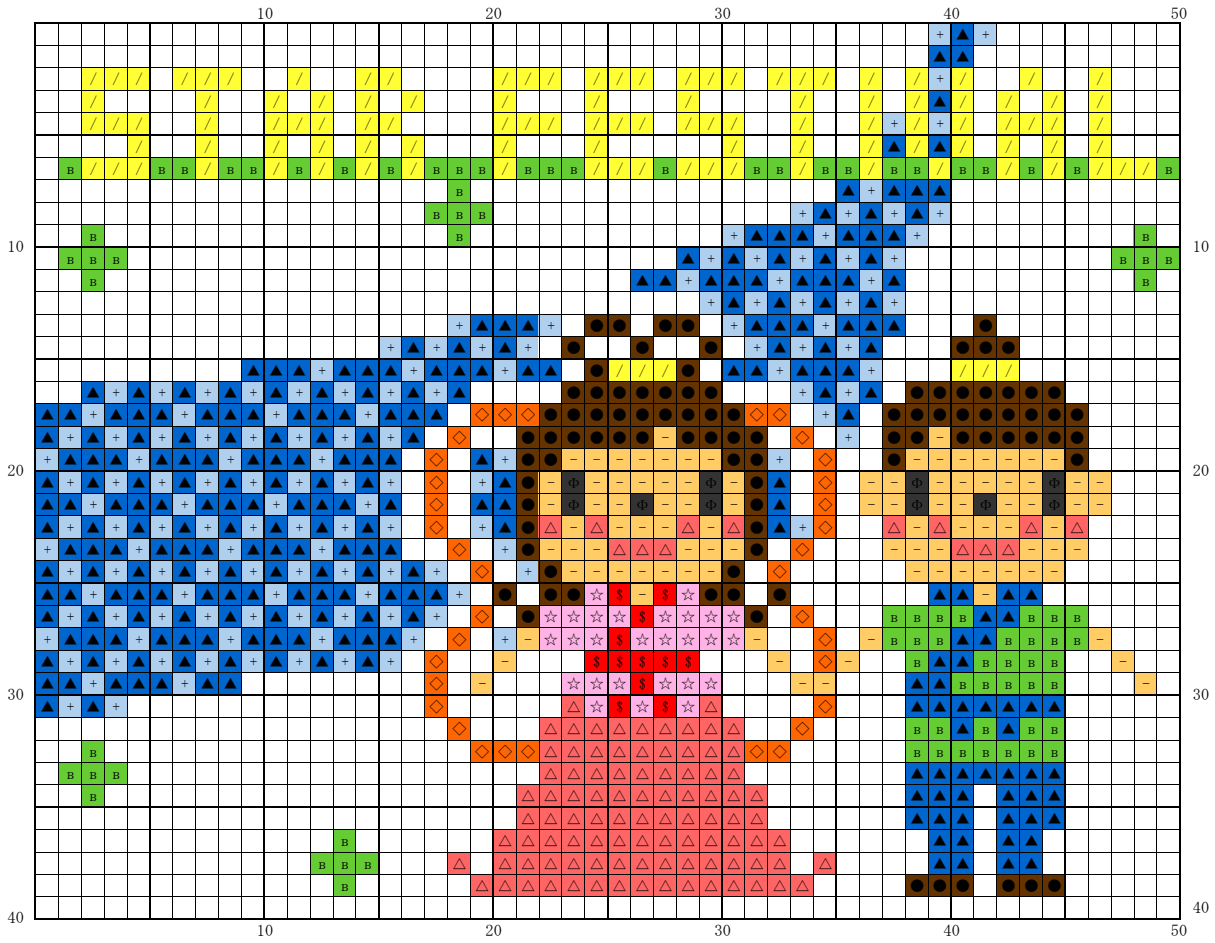

# クロスステッチ図案 七夕と女の子

使用糸

- / コスモ701
- コスモ126A
- + コスモ896
- ☆ コスモ2111
- B コスモ324
- △ コスモ834
- ◇ コスモ145
- ▲ コスモ413
- コスモ369
- \$ コスモ800
- Φ コスモ895

みのり工房