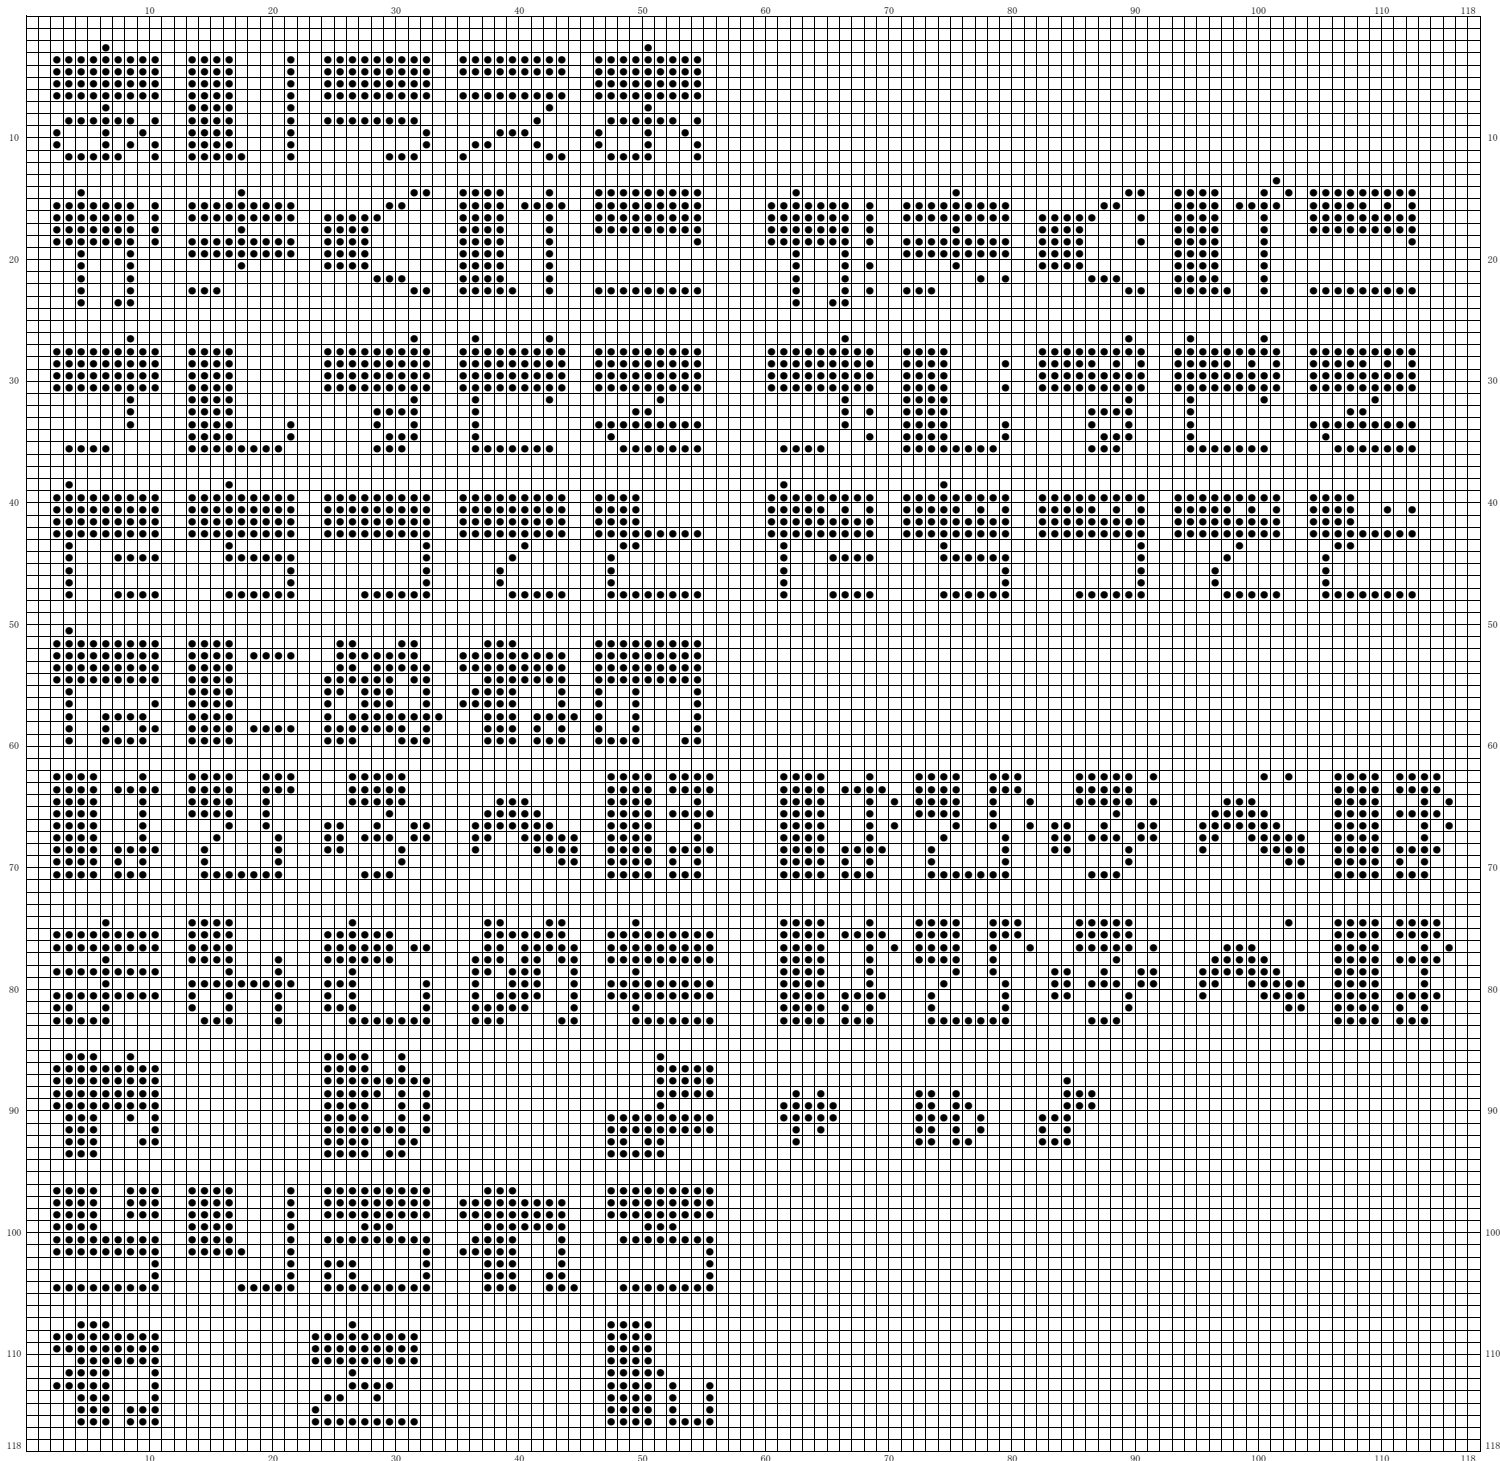

造形ひらがな図案

○一文字あたりのカウント数：約9目程度（文字により変動あり）
○必要に応じて文字をお使いください

刺すとこんな感じになります☆
お好みで好きな文字をお使いくださいね^^

みのり工房

<http://minori-koubou.com/>