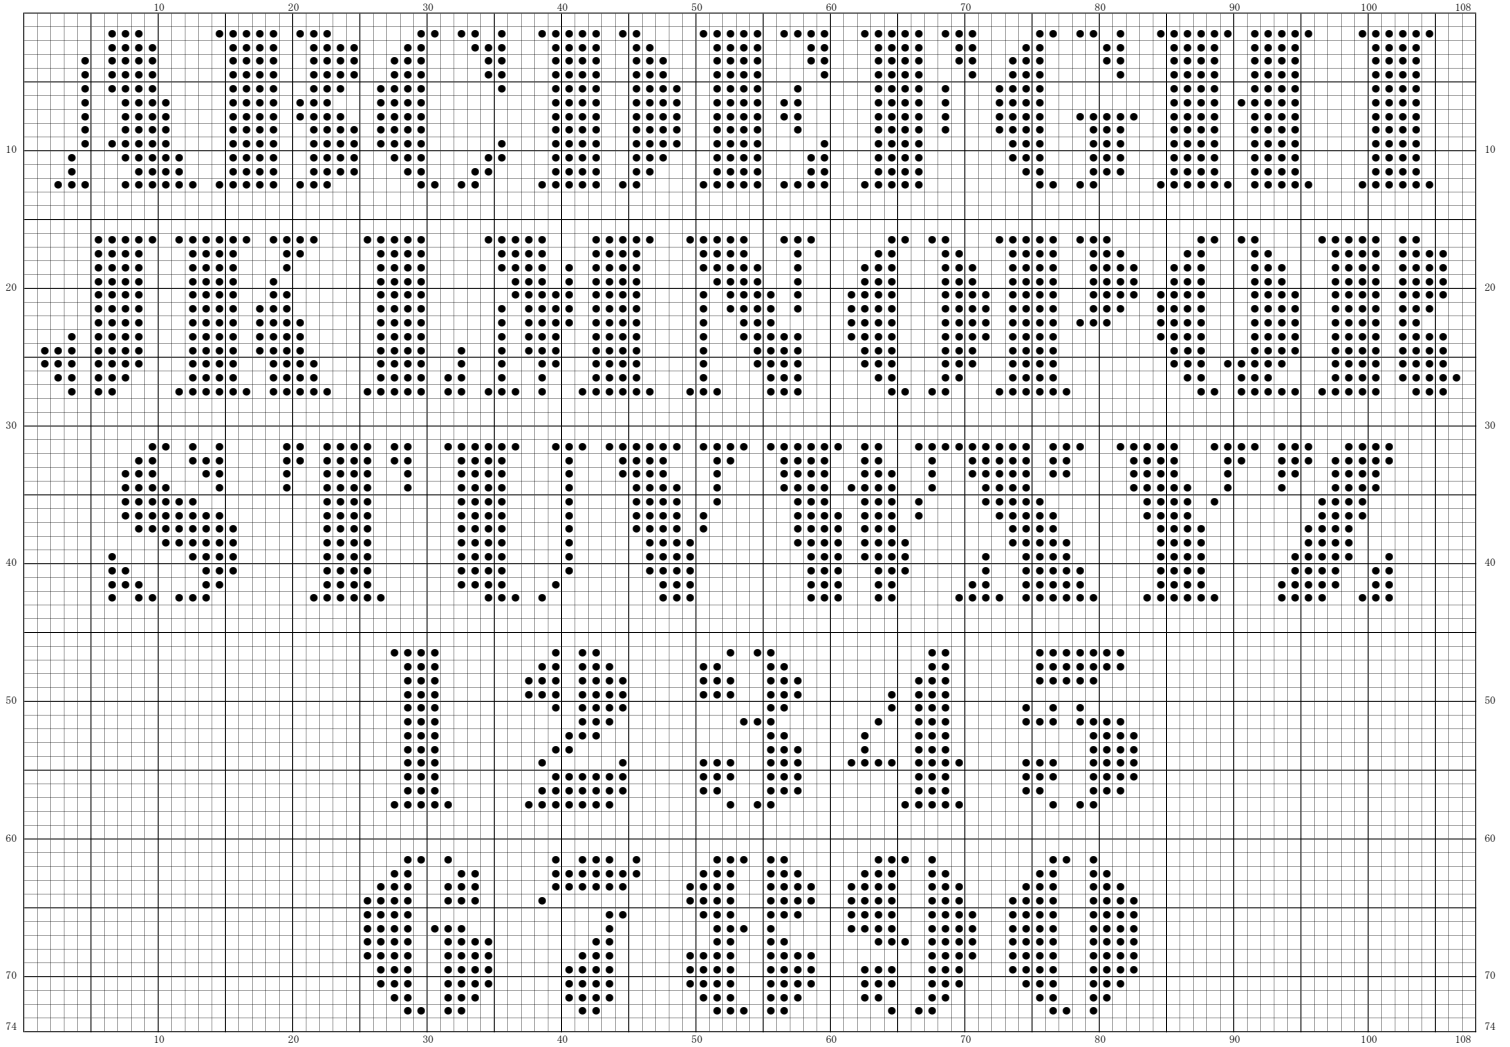

ちょっとおしゃれなアルファベット図案-④-1 (こちらは通常版・斜体版もあり)

- 一文字あたりのカウント数：約12目程度（文字により変動あり）
- 必要に応じて文字をお使いください♡
- 試し刺しにはコスモのシーズズを使用しました。とっても可愛いです☆

みのり工房

刺すとこんな感じになります☆
お好みで好きな文字をお使いくださいね^^

<http://minori-koubou.com/>