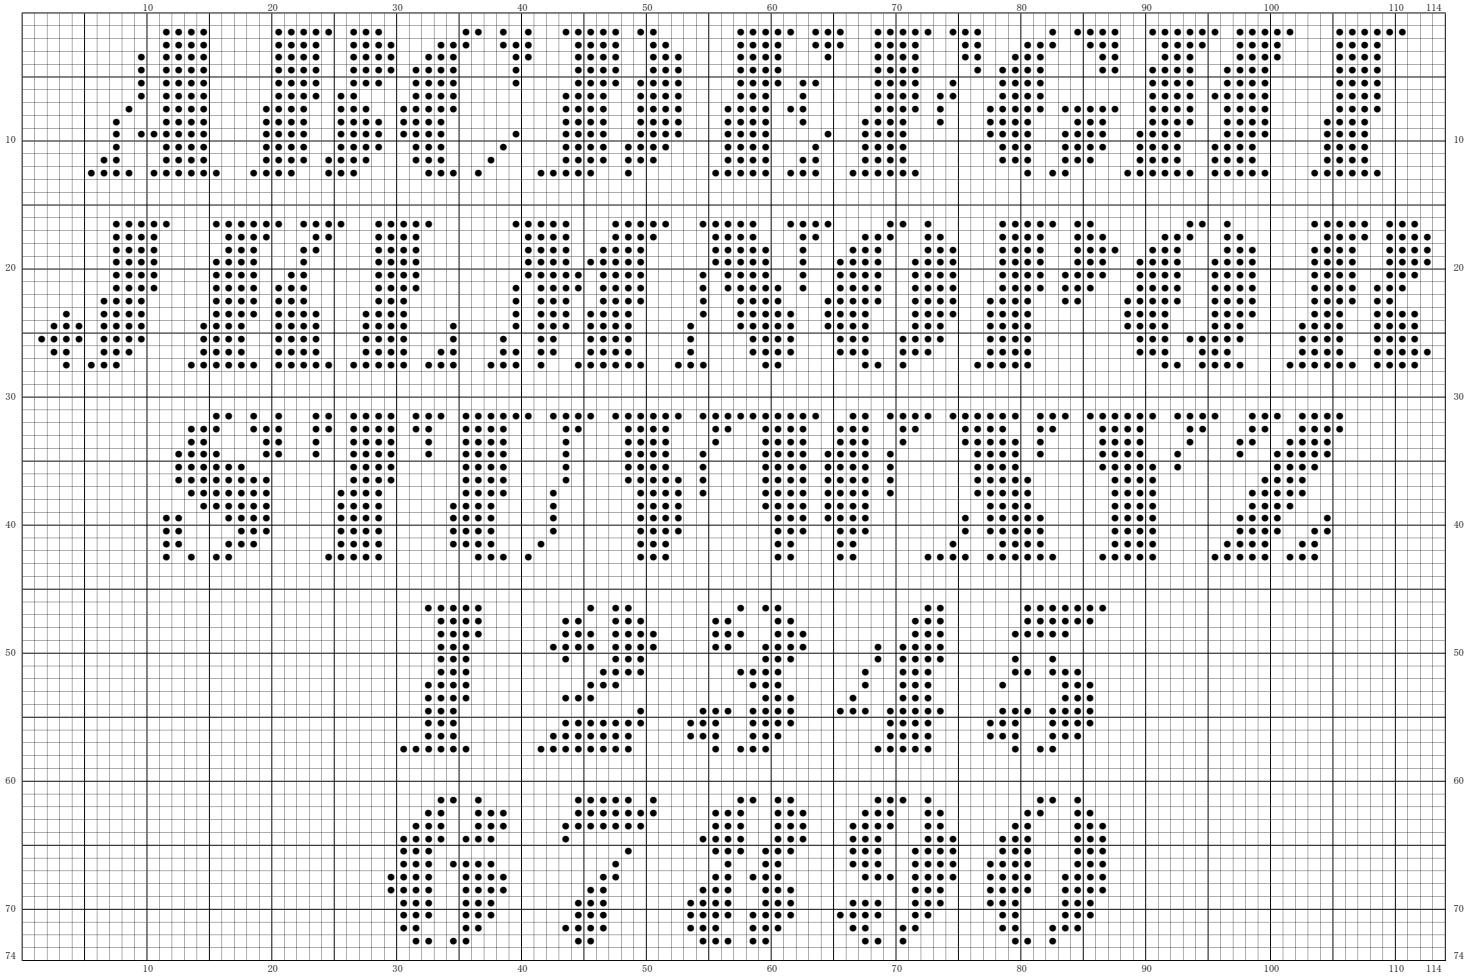

ちょっとおしゃれなアルファベット図案-④-2 (こちらは斜体版・通常版もあり)

- 一文字あたりのカウント数：約12目程度（文字により変動あり）
- 必要に応じて文字をお使いください♡
- 試し刺しにはコスモのシーズズを使用しました。とっても可愛いです☆

みのり工房

刺すとこんな感じになります☆
お好みで好きな文字をお使いくださいね ^_^

<http://minori-koubou.com/>